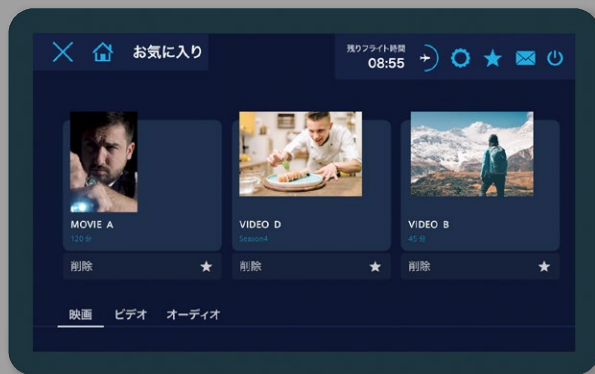

※一部コンテンツの利用対象者に制限がございます。詳しくは下記ホームページをご確認ください。（アクセスにはインターネット接続が必要です）

<https://www.ana.co.jp/ja/jp/serviceinfo/share/digital-media/>

MY SKY CHANNEL

機内エンターテインメントをさらに快適にするアプリ機能

B787-10/B777-300ERの一部機材のみ対象

ANA 公式アプリ内のエンターテインメント機能「MY SKY CHANNEL」では、ご搭乗前に機内プログラムの確認や、お気に入りリストの作成ができます。また 機内にてスマートフォンをパーソナルモニターに接続することで、事前に作成したお気に入りリストのプログラムがモニターと同期されます。

ご搭乗前にお気に入りのリストを作成

お気に入りリストを機内で同期

※ご搭乗前までにANA公式アプリのインストールが必要です。※タブレット端末ではご利用いただけません。

ANA  Inspiration of JAPAN | A STAR ALLIANCE MEMBER ™